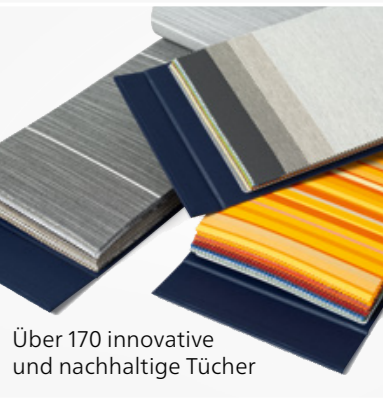

Traumterrasse selbst gestalten!
www.weinor.de/3d-designer
(demnächst verfügbar)